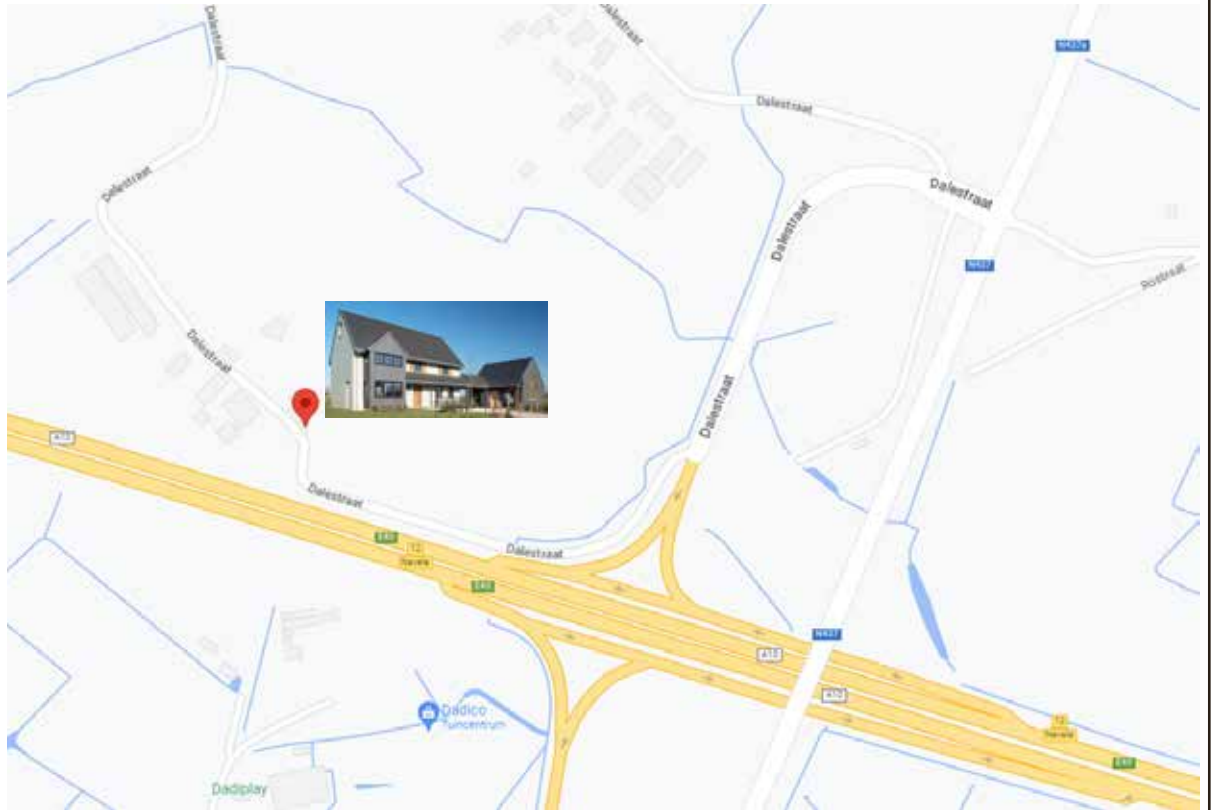

Coördinaten: 51.0601847, 3.5227301

Vanuit **Antwerpen - Gent - Brussel**:

- E40 - afrit 12 Nevele;
- Meteen eerste straat linksaf slaan;
- Onze kijkwoning bevindt zich op uw rechterkant.

Vanuit **Brugge**:

- Neem de afslag op de E40 richting Brussel/Gent;
- Neem afrit 12 Nevele richting Nevele;
- Houd rechts aan bij de splitsing om door te rijden in de richting van de Nevelestraat/de N437;
- Sla linksaf naar de Nevelestraat/de N437;
- Sla linksaf naar de Dalestraat;
- Sla rechtsaf om op de Dalestraat te blijven;
- Onze kijkwoning bevindt zich op uw rechterkant.

Coordonnées: 51.0601847, 3.5227301

D'Antwerpen - Gent - Brussel:

- E40 - prenez la sortie 12 Nevele;
- Prenez la première rue à gauche;
- Soyez la bienvenue!

De Brugge:

- Suivez le E40 direction Brussel/Gent;
- Prenez la sortie 12 Nevele direction Nevele;
- Gardez la droite au carrefour pour continuer vers la Nevelestraat/N437;
- Tourne à gauche dans le Nevelestraat/N437;
- Tournez à gauche dans le Dalestraat;
- Tournez à droite pour rester dans le Dalestraat;
- Soyez la bienvenue!